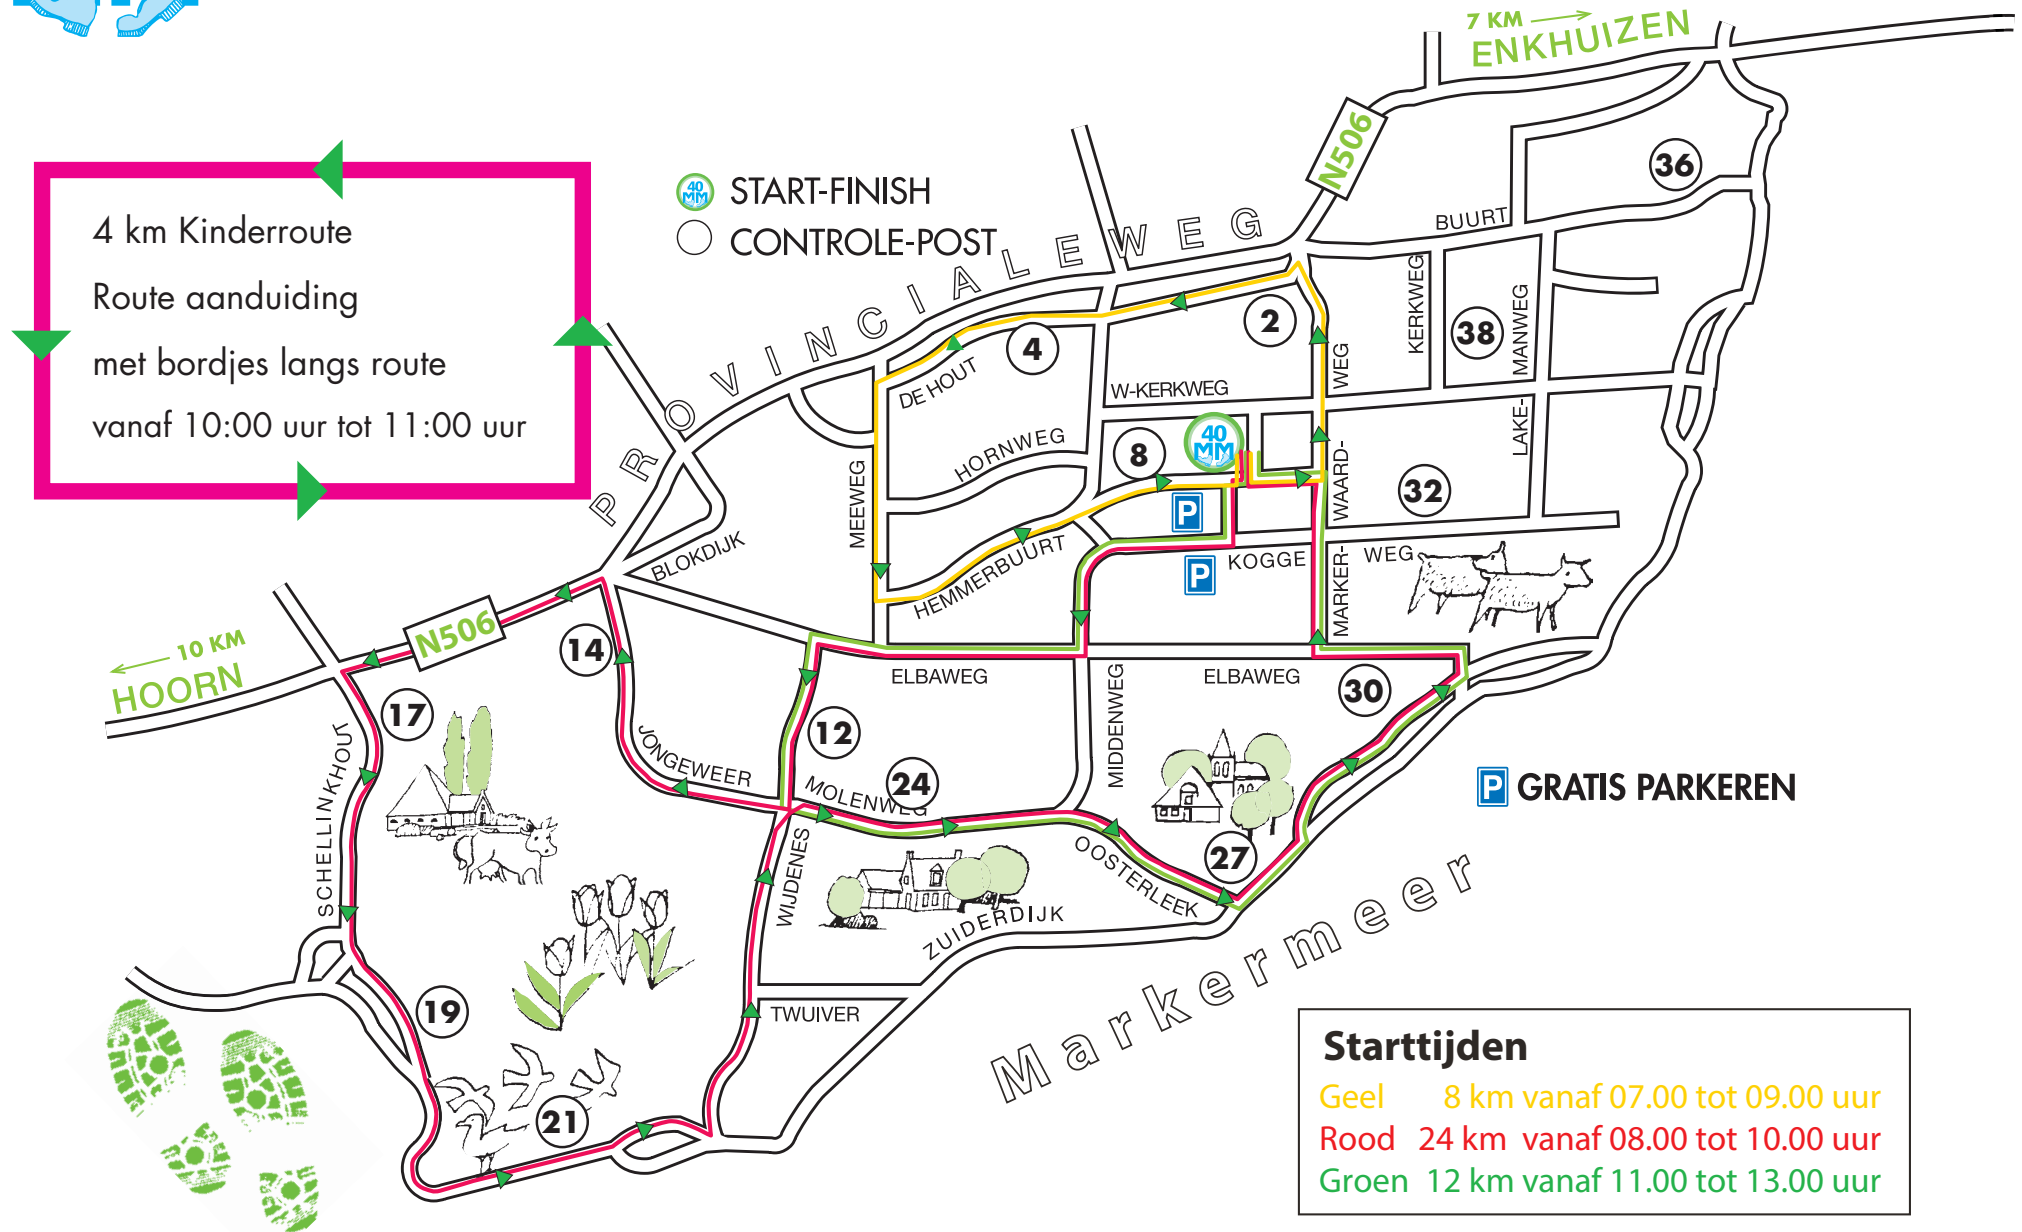

KORTE ROUTES

4 km Kinderroute
Route aanduiding
met bordjes langs route
vanaf 10:00 uur tot 11:00 uur

- START-FINISH
- CONTROLE-POST

GRATIS PARKEREN

Starttijden
Geel 8 km vanaf 07.00 tot 09.00 uur
Rood 24 km vanaf 08.00 tot 10.00 uur
Groen 12 km vanaf 11.00 tot 13.00 uur